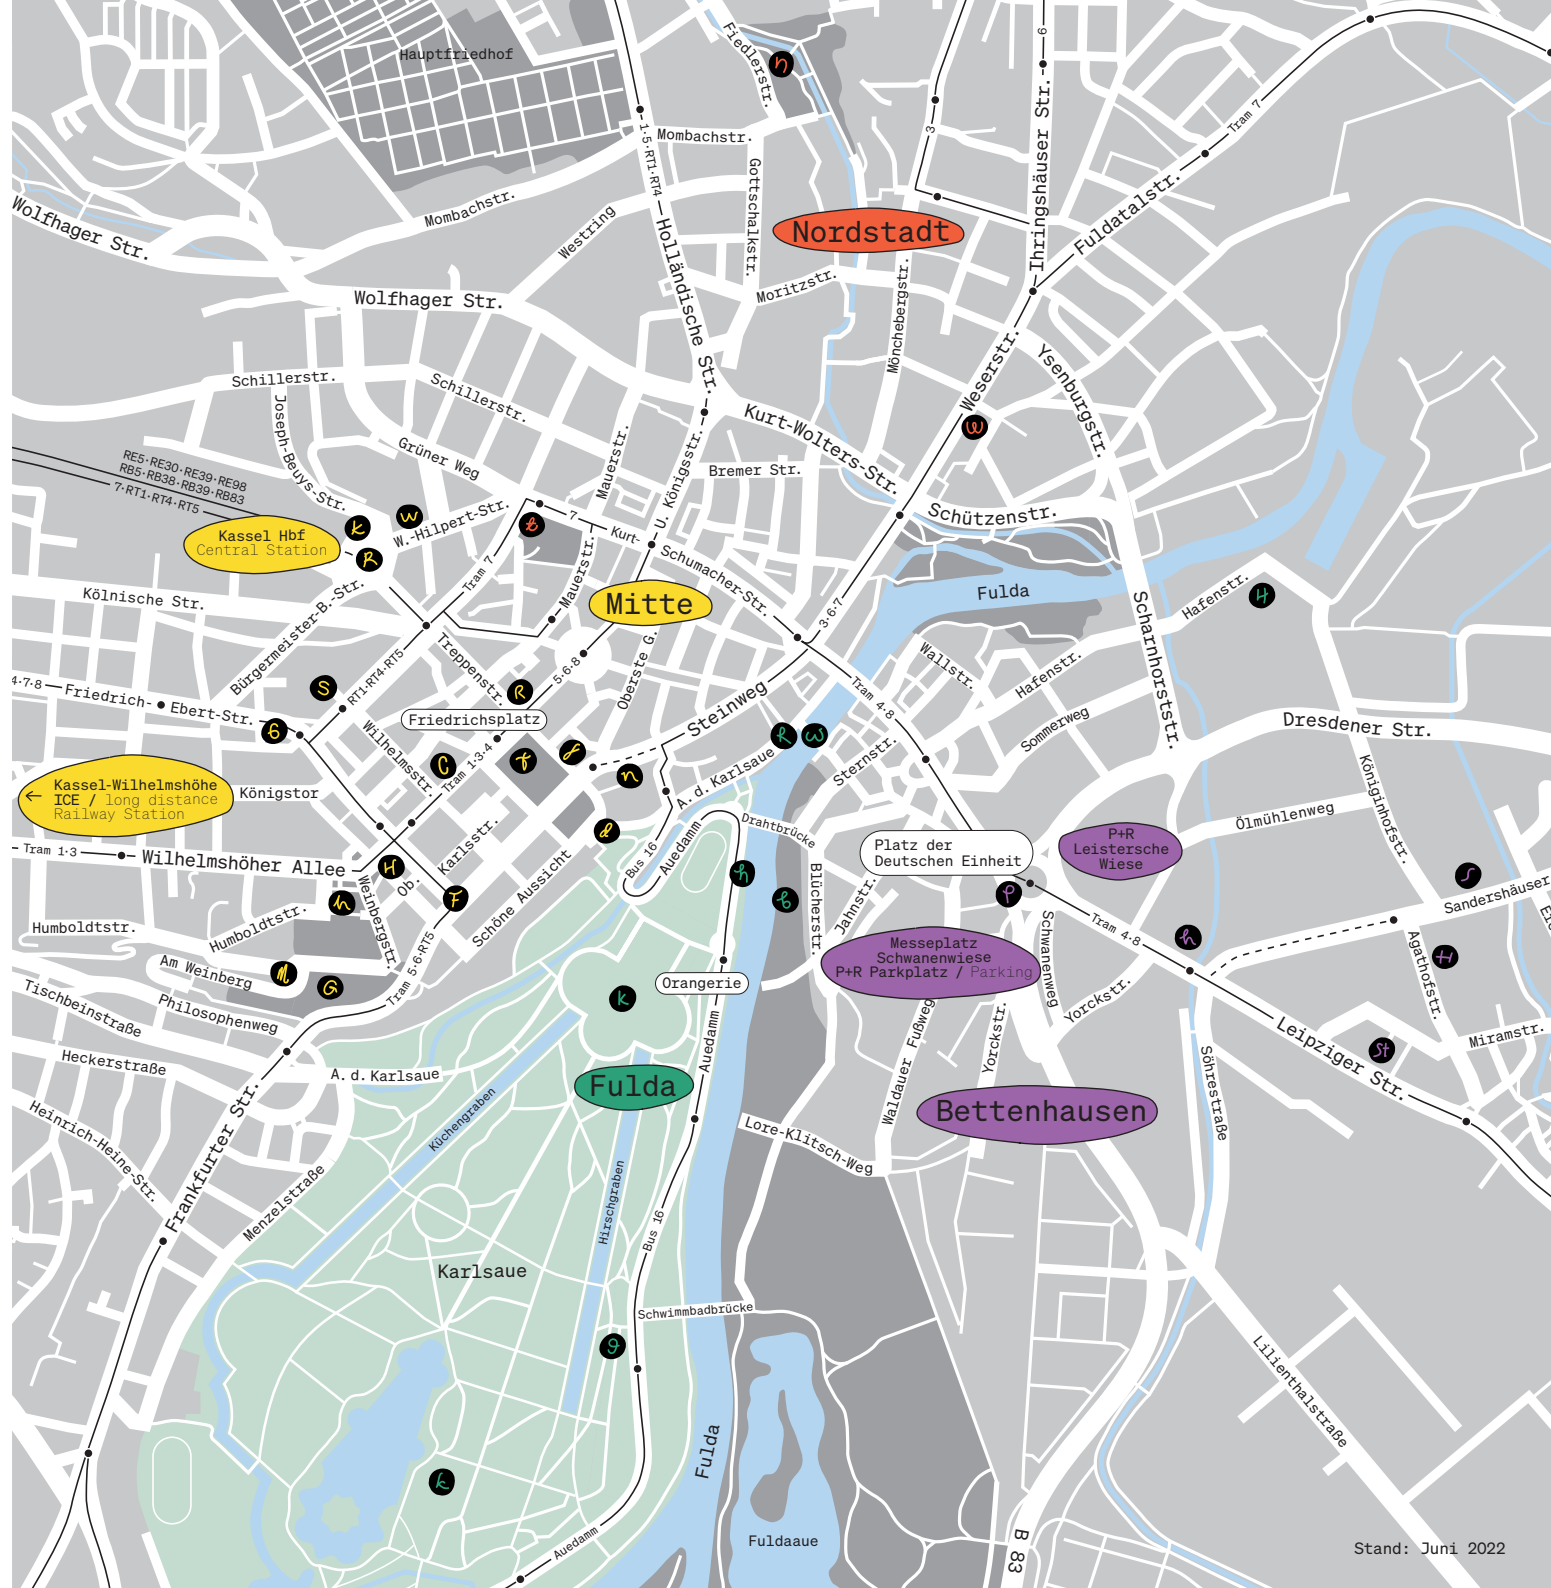

FULDA

-  Hafenstraße 76
-  Bootsverleih Ahoi
-  Walter-Lübcke-Brücke
-  Rondell
-  Hiroshima-Ufer (Karlsaue)
-  Karlswiese (Karlsaue)
-  Komposthaufen Compost heap (Karlsaue)
-  Gewächshaus Greenhouse (Karlsaue)

BETTENHAUSEN

-  Platz der Deutschen Einheit (Unterführung / Underpass)
-  Hallenbad Ost
-  Hübner-Areal Hübner areal
-  Sandershaus / Haferkakaofabrik
-  St. Kunigundis

NORDSTADT

-  Nordstadtpark
-  Trafohaus
-  ook_visitorZentrum, Weserstraße 26

SERVICE

ruruHaus (Welcome Center), Obere Königsstraße 43, 34117 Kassel
 Info & Service, Tickets & Tours, Books & Goods, Café

Bahnhof Kassel-Wilhelmshöhe, Long-distance Railway Station
 Willy-Brandt-Platz 1, 34131 Kassel

Servicepunkt zw. Bahnsteig 6+7, Service point between platforms 6+7

Friedrichsplatz, 34117 Kassel

P + R Leistersche Wiese, Dresdener Str. 5, 34125 Kassel

Messeplatz Schwanenwiese (P+R Parkplatz / Parking), 34123 Kassel